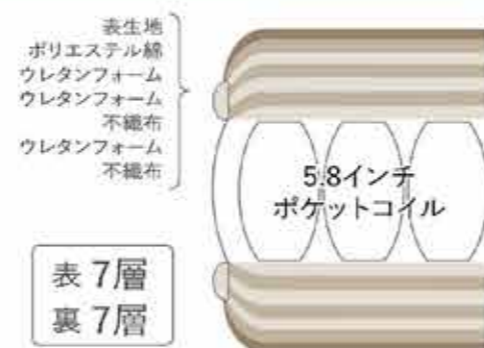

寝たときに特に荷重がかかる
腰や臀部を補強し、さらにベッドで腰かける
ことの多い両サイドも補強したマットレス。

腰のサポート力を強化したゾーンング配列

耐久性と品質に優れる5.8インチポケットコイルを使用。
寝たときに特に荷重がかかる、腰や臀部をしっかりとサポートします。
腰掛けるケースが多い両サイドもしっかりと補強しています。

安心・安全の衛生マーク

お客様に安心していただけるように「衛生」と「環境」に配慮した全日本
ベッド工業会独自の仕様・基準を満たした安心・安全なマットレスです。

コイル形状・配置

※上図をご覧ください

詰め物の概要

サイズ	製品寸法	ペディック36 アニバーサリーDX価格(売価)
US	W81.5×D196×H23cm	¥68,000 (本体 ¥61,818)
PS	W97×D196×H23cm	¥70,000 (本体 ¥63,636)
SD	W122×D196×H23cm	¥80,000 (本体 ¥72,727)
D	W139×D196×H23cm	¥90,000 (本体 ¥81,818)
Q1	W150×D196×H23cm	¥100,000 (本体 ¥90,909)
Q2	W163×D196×H23cm	¥110,000 (本体 ¥100,000)