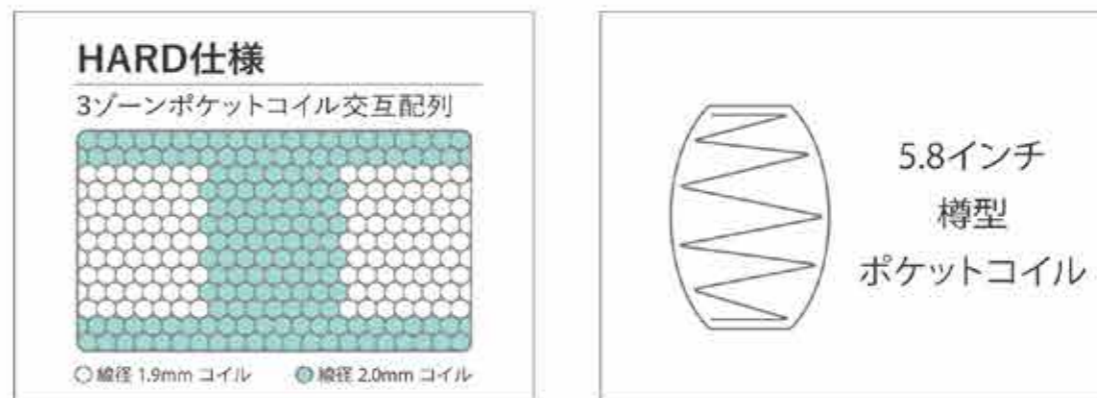

寝たときに特に荷重がかかる
腰や臀部を補強し、さらにベッドで腰かける
ことの多い両サイドも補強したマットレス。

腰のサポート力を強化したゾーンング配列

耐久性と品質に優れる5.8インチポケットコイルを使用。
寝たときに特に荷重がかかる、腰や臀部をしっかりとサポートします。
腰掛けるケースが多い両サイドもしっかりと補強しています。

安心・安全の衛生マーク

お客様に安心していただけるように「衛生」と「環境」に配慮した全日本
ベッド工業会独自の仕様・基準を満たした安心・安全なマットレスです。

コイル形状・配置

※上図をご覧ください

詰め物の概要

サイズ	製品寸法	ペディック36 アニバーサリーDX価格(売価)
US	W81.5×D196×H23cm	¥68,000 (本体 ¥61,818)
PS	W97×D196×H23cm	¥70,000 (本体 ¥63,636)
SD	W122×D196×H23cm	¥80,000 (本体 ¥72,727)
D	W139×D196×H23cm	¥90,000 (本体 ¥81,818)
Q1	W150×D196×H23cm	¥100,000 (本体 ¥90,909)
Q2	W163×D196×H23cm	¥110,000 (本体 ¥100,000)